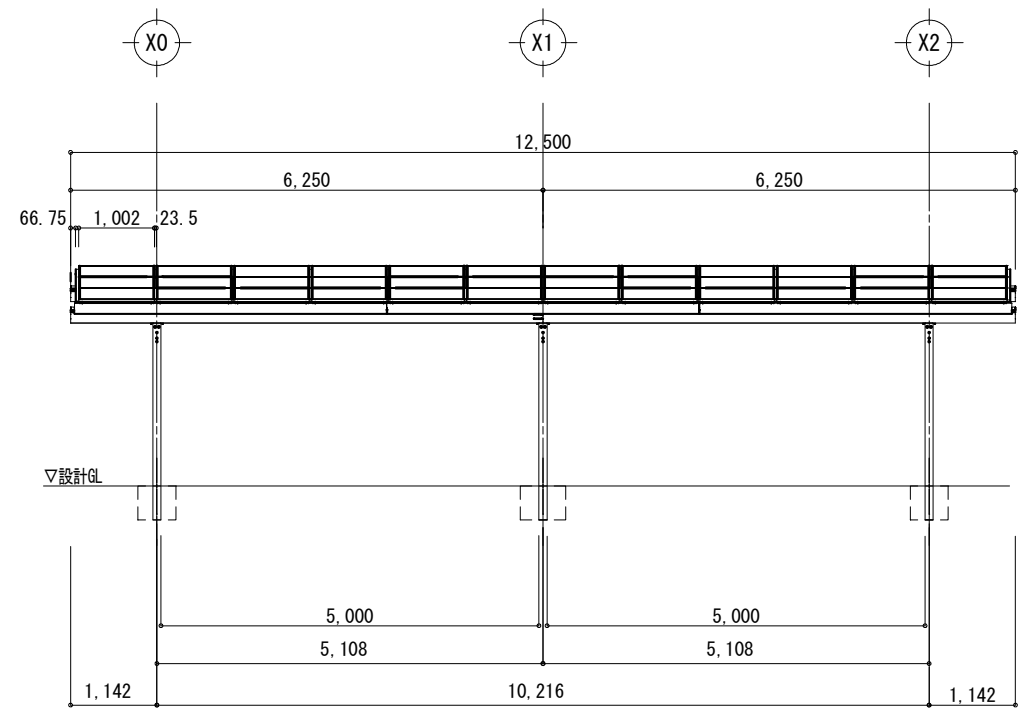

屋根伏せ図 S=1/100

正面図 S=1/100

平面図 S=1/100

矩計図 S=1/50

PROJECT TITLE ソーラーカーポートサービス		MANAGER	DESIGNER	DRAWN BY	DRAWING TITLE 4台モデル 【参考】平面図・屋根伏せ図・正面図・矩計図	SHEET No
MEMO		DATE	DATE	DATE	SCALE 1/50, 100	
	TEL	FAX				