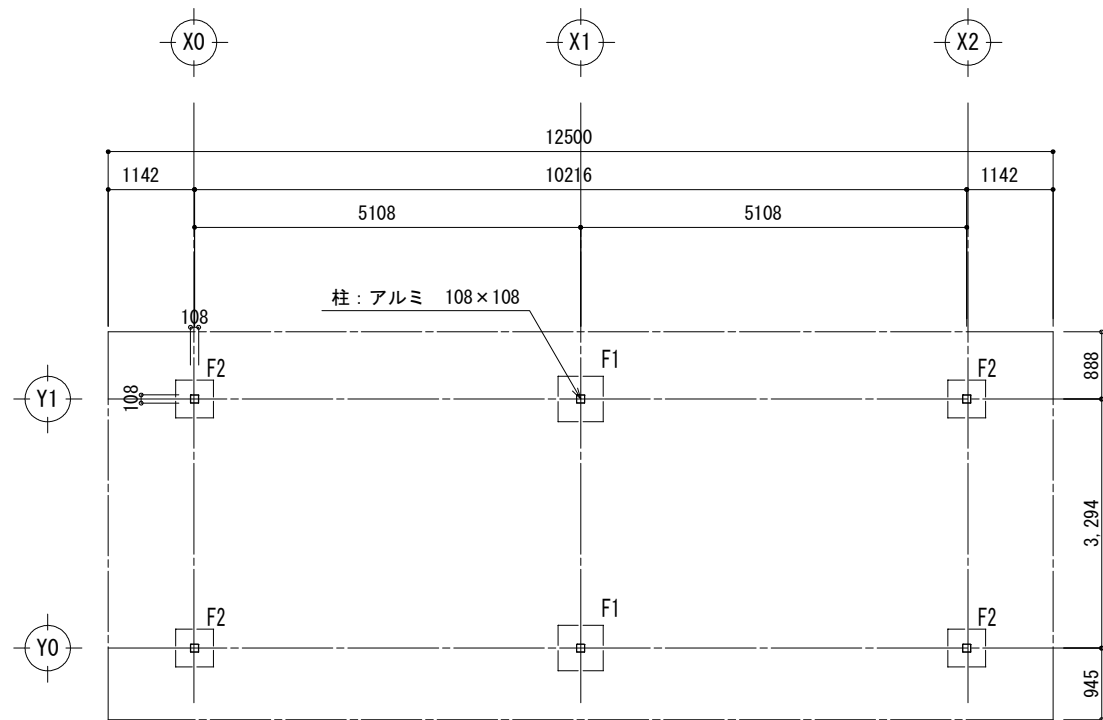

屋根伏せ図 S=1/100

正面図 S=1/100

平面図 S=1/100

矩計図 S=1/50

PROJECT TITLE ソーラーカーポートサービス		MANAGER	DESIGNER	DRAWN BY	DRAWING TITLE 4台モデル 【参考】平面図・屋根伏せ図・正面図・矩計図	SHEET No
MEMO		DATE	DATE	DATE	SCALE 1/50, 100	
	TEL	FAX				