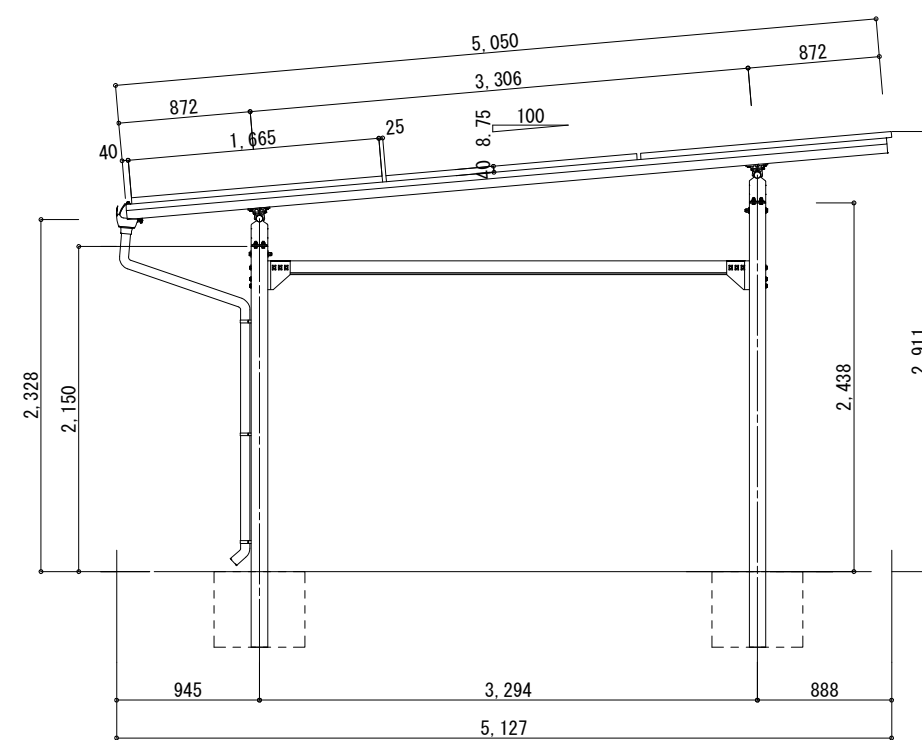

屋根伏せ図 S=1/100

正面図 S=1/100

平面図 S=1/100

矩計図 S=1/50

PROJECT TITLE ソーラーカーポートサービス		MANAGER	DESIGNER	DRAWN BY	DRAWING TITLE 4台モデル 【参考】平面図・屋根伏せ図・正面図・矩計図	SHEET No
MEMO		DATE	DATE	DATE	SCALE 1/50, 100	
	TEL	FAX				